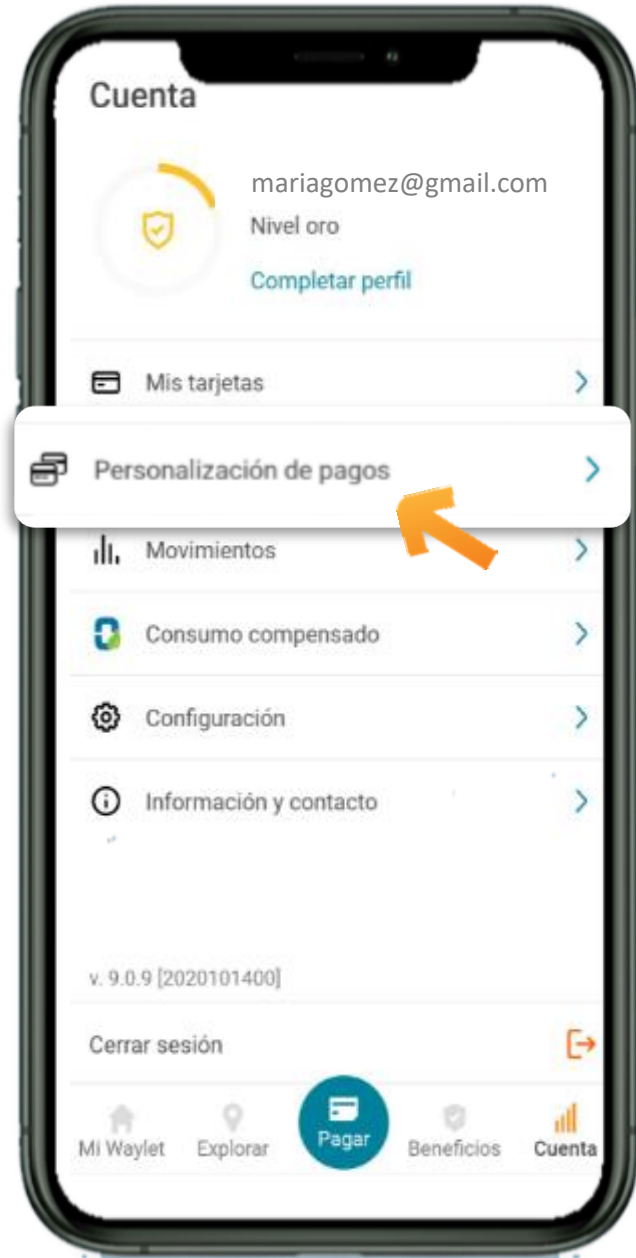

# Operativa canje código colectivo y pago

1

Descarga la app **Waylet**

2

**Regístrate**  
con tus datos  
en la App

3

Introduce una  
tarjeta de pago

4

Introduce tu  
código de  
colectivo en  
“Canjea códigos”

# ¿Dónde encuentro el colectivo COAM en Waylet?

Entra en el menú inferior a “Beneficios” y selecciona “Los que tienes”.

Ahí encontrarás el colectivo COLVET con el detalle de tu oferta exclusiva.

# Personaliza tus pagos, elige tu colectivo

Entra en el menú inferior a “Cuenta” y selecciona “Personalización de pagos”.

Ahí encontrarás tus colectivos, **selecciona colectivo COLVET**

**OPERATIVA  
PAGO CON  
WAYLET**