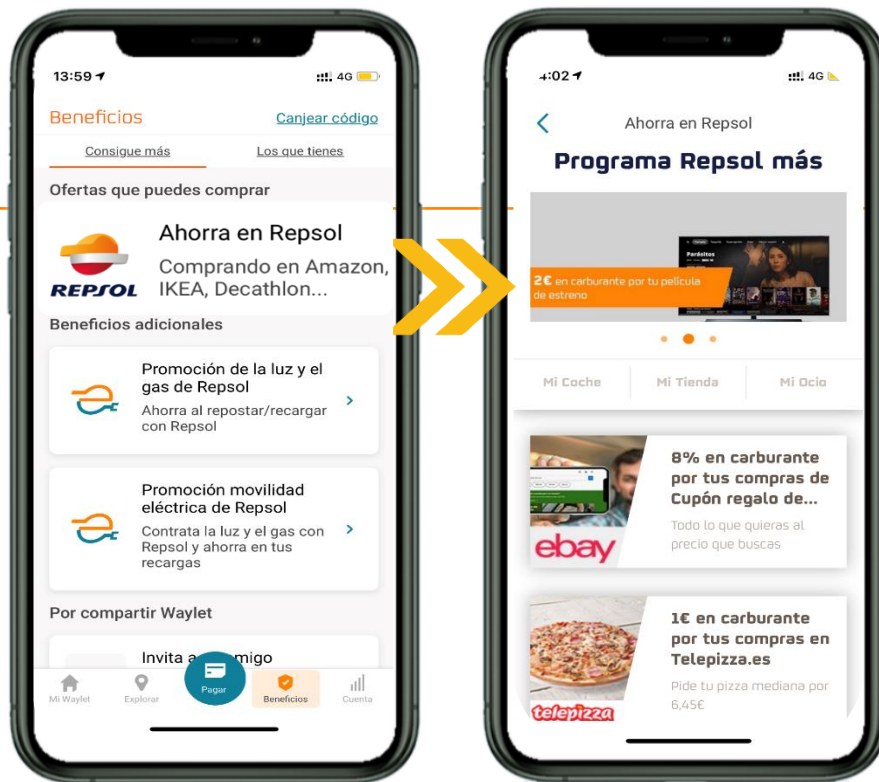

Disfruta del Programa de Beneficios

Descuentos por tus compras de tarjetas regalo de los comercios adheridos, materializados en **cheques carburante***