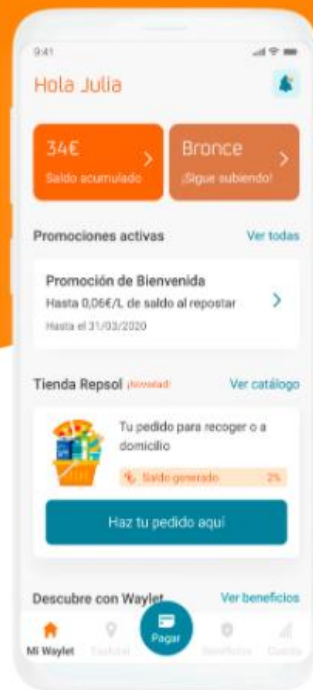

Ventajas de ser usuario Waylet

Descuento de hasta **13 cts.€/litro** en saldo **Waylet**

COLVET

Descuento Colectivo: Descuento en saldo por pertenencia al colectivo COLVET de 2 cts.€/litro carburante básico o 4 cts.€/litro carburante Premium

Más descuentos con electricidad y gas Repsol: Acumula hasta 6 cts.€/litro de descuento en tus repostajes por contratar la luz y el gas con Repsol durante los 12 primeros meses.

Descuento Bienvenida: Acumula 3 cts.€/litro en saldo en cada repostaje durante los 6 primeros meses.

Beneficios Repsol: Hasta un 12% en Cheques Descuento Carburante por la compra de tarjetas regalo de las principales marcas de cada sector (eBay, Decathlon, El Corte Inglés, Booking, Amazon.es, IKEA, etc.)

Cupón amigo: Por cada amigo que invite el cliente, obtienen un cupón de descuento en carburante por valor de 3€ cada uno de ellos.

Acumulación de saldo Waylet: Paga en los establecimientos adheridos y acumula saldo en tu monedero virtual, con el que podrás pagar en Estaciones de servicio, establecimientos adheridos o en beneficios Repsol /Waylet.

Paga desde tu móvil de forma rápida y segura, sin contacto. Paga desde el surtidor sin bajarte del coche.